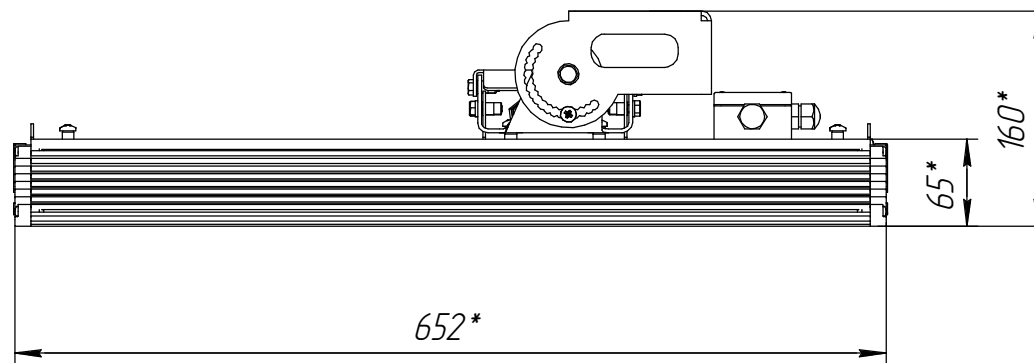

Эльдрус 96.27300.176-XXX7

Перв. примен.

Справ. №

Подп. и дата

Инд. № дудл.

Взам. инв. №

Подп. и дата

Инд. № подл.

- 1 *Размеры для справок.
- 2 Расположение крепления может быть изменено.

				Э.96.00.100 ГЧ				
Изм.	Лист	№ докум.	Подп.	Дата	Светодиодный светильник Эльдрус 96.27300.176-XXX7 Габаритный чертеж	Лит.	Масса	Масштаб
Разраб.							10,12	1:4
Пров.						Лист	Листов	1
Т.контр.						АО "Дюрэи"		
И.контр.								
Утв.								