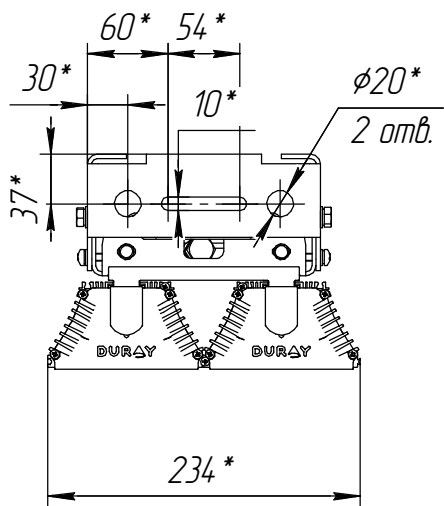

Эльдрус 96.27300.176-XXX7

Перв. примен.

Справ. №

Подп. и дата

Инд. № дудл.

Взам. инв. №

Подп. и дата

Инд. № подл.

- 1 *Размеры для справок.
- 2 Расположение крепления может быть изменено.

				Э.96.00.100 ГЧ				
Изм.	Лист	№ докум.	Подп.	Дата	Светодиодный светильник Эльдрус 96.27300.176-XXX7 Габаритный чертеж	Лит.	Масса	Масштаб
Разраб.							10,12	1:4
Пров.						Лист	Листов	1
Т.контр.						АО "Дюрэи"		
И.контр.								
Утв.								